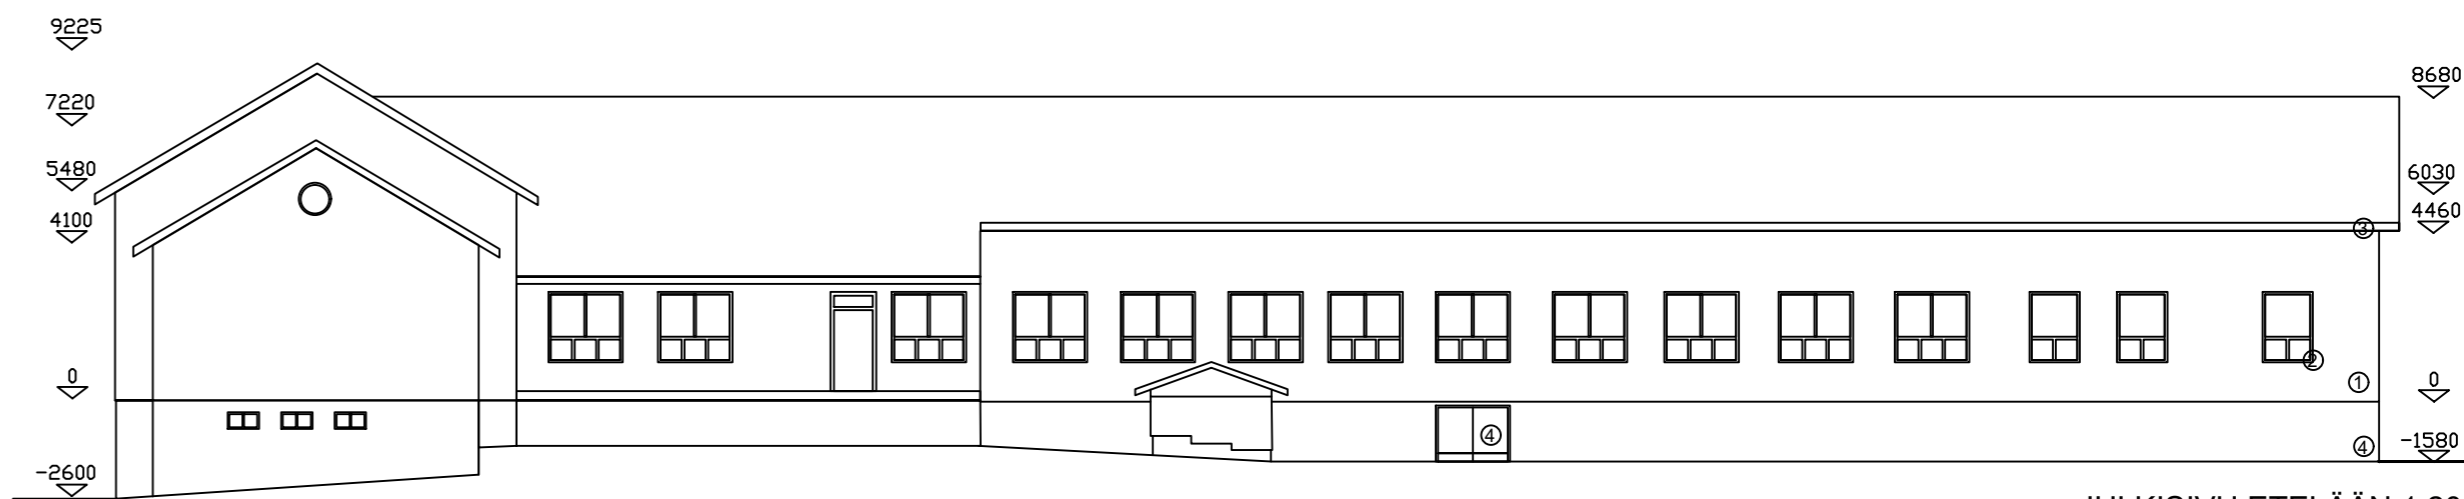

JULKISIVU POHJOISEEN 1:200

JULKISIVU LÄNTEEN 1:200

JULKISIVU ITÄÄN 1:200

JULKISIVU ETELÄÄN 1:200

- ① TIKKURILA 513X VAALEA KELTAINEN / YLEISVÄRI
KAUTTAALTAAN KAIKKI RAKENNUKSEN KELTAISEN JULKISIVUT.
- ② TIKKURILA 603X TAITETTU VALKOINEN
LISTAT, KORISTEET, RÄYSTÄÄN ALUSTAT, KANNATAJAT
- ③ TIKKURILA 540X TUMMA RUSKEA
RÄYSTÄSLAUDAT
- ④ TIKKURILA 535X TIILENPUNAINEN
SOKKELIT JA SOKKELIN OVI