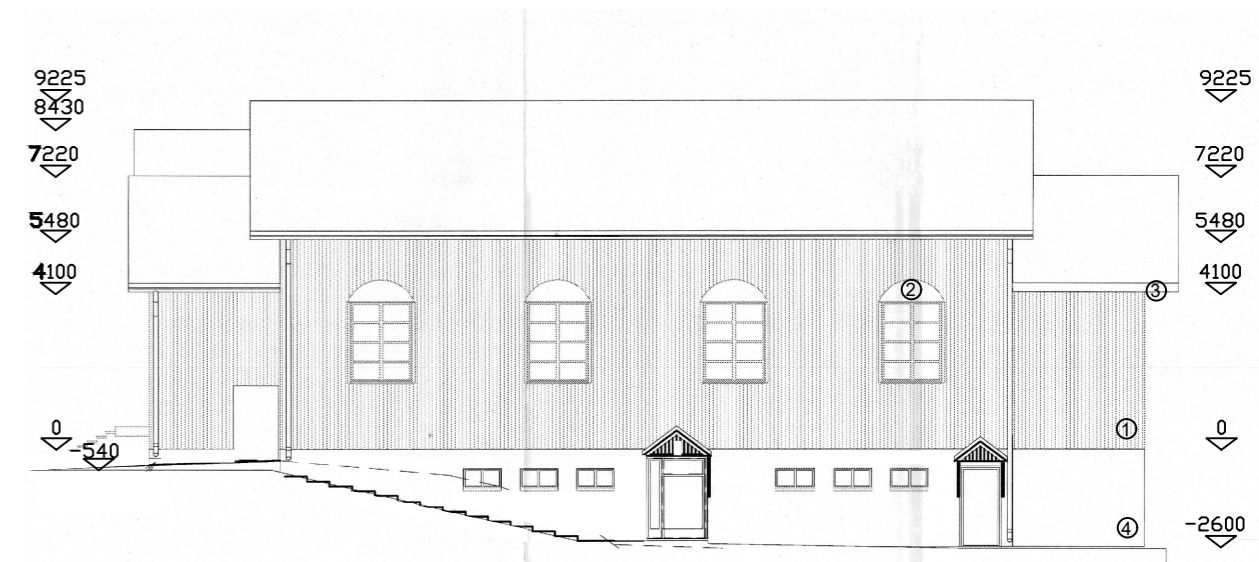

JULKISIVU POHJOISEEN 1:200

JULKISIVU LÄNTEEN 1:200

JULKISIVU ITÄÄN 1:200

JULKISIVU ETELÄÄN 1:200

- ① TIKKURILA 513X VAALEA KELTAINEN / YLEISVÄRI
KAUTTAALTAAN KAIKKI RAKENNUKSEN KELTAISEN JULKISIVUT.
- ② TIKKURILA 603X TAITETTU VALKOINEN
LISTAT, KORISTEET, RÄYSTÄÄN ALUSTAT, KANNATAJAT
- ③ TIKKURILA 540X TUMMA RUSKEA
RÄYSTÄSLAUDAT
- ④ TIKKURILA 535X TIILENPUNAINEN
SOKKELIT JA SOKKELIN OVI