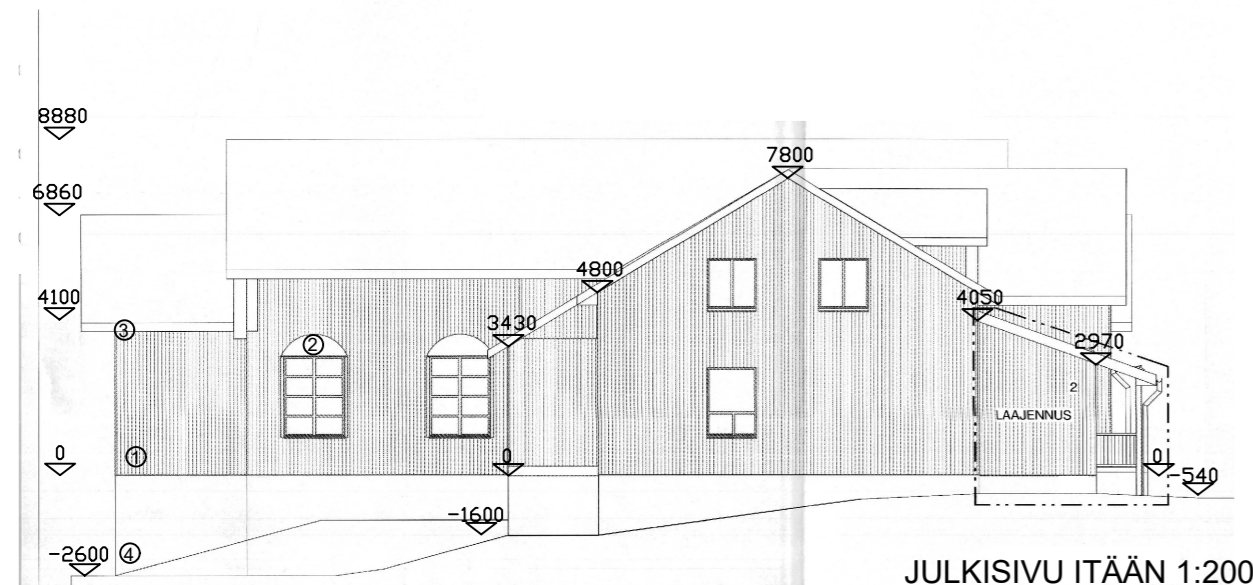

JULKISIVU POHJOISEEN 1:200

JULKISIVU LÄNTEEN 1:200

JULKISIVU ITÄÄN 1:200

JULKISIVU ETELÄÄN 1:200

- ① TIKKURILA 513X VAALEA KELTAINEN / YLEISVÄRI
KAUTTAALTAAN KAIKKI RAKENNUKSEN KELTAISEN JULKISIVUT.
- ② TIKKURILA 603X TAITETTU VALKOINEN
LISTAT, KORISTEET, RÄYSTÄÄN ALUSTAT, KANNATAJAT
- ③ TIKKURILA 540X TUMMA RUSKEA
RÄYSTÄSLAUDAT
- ④ TIKKURILA 535X TIILENPUNAINEN
SOKKELIT JA SOKKELIN OVI