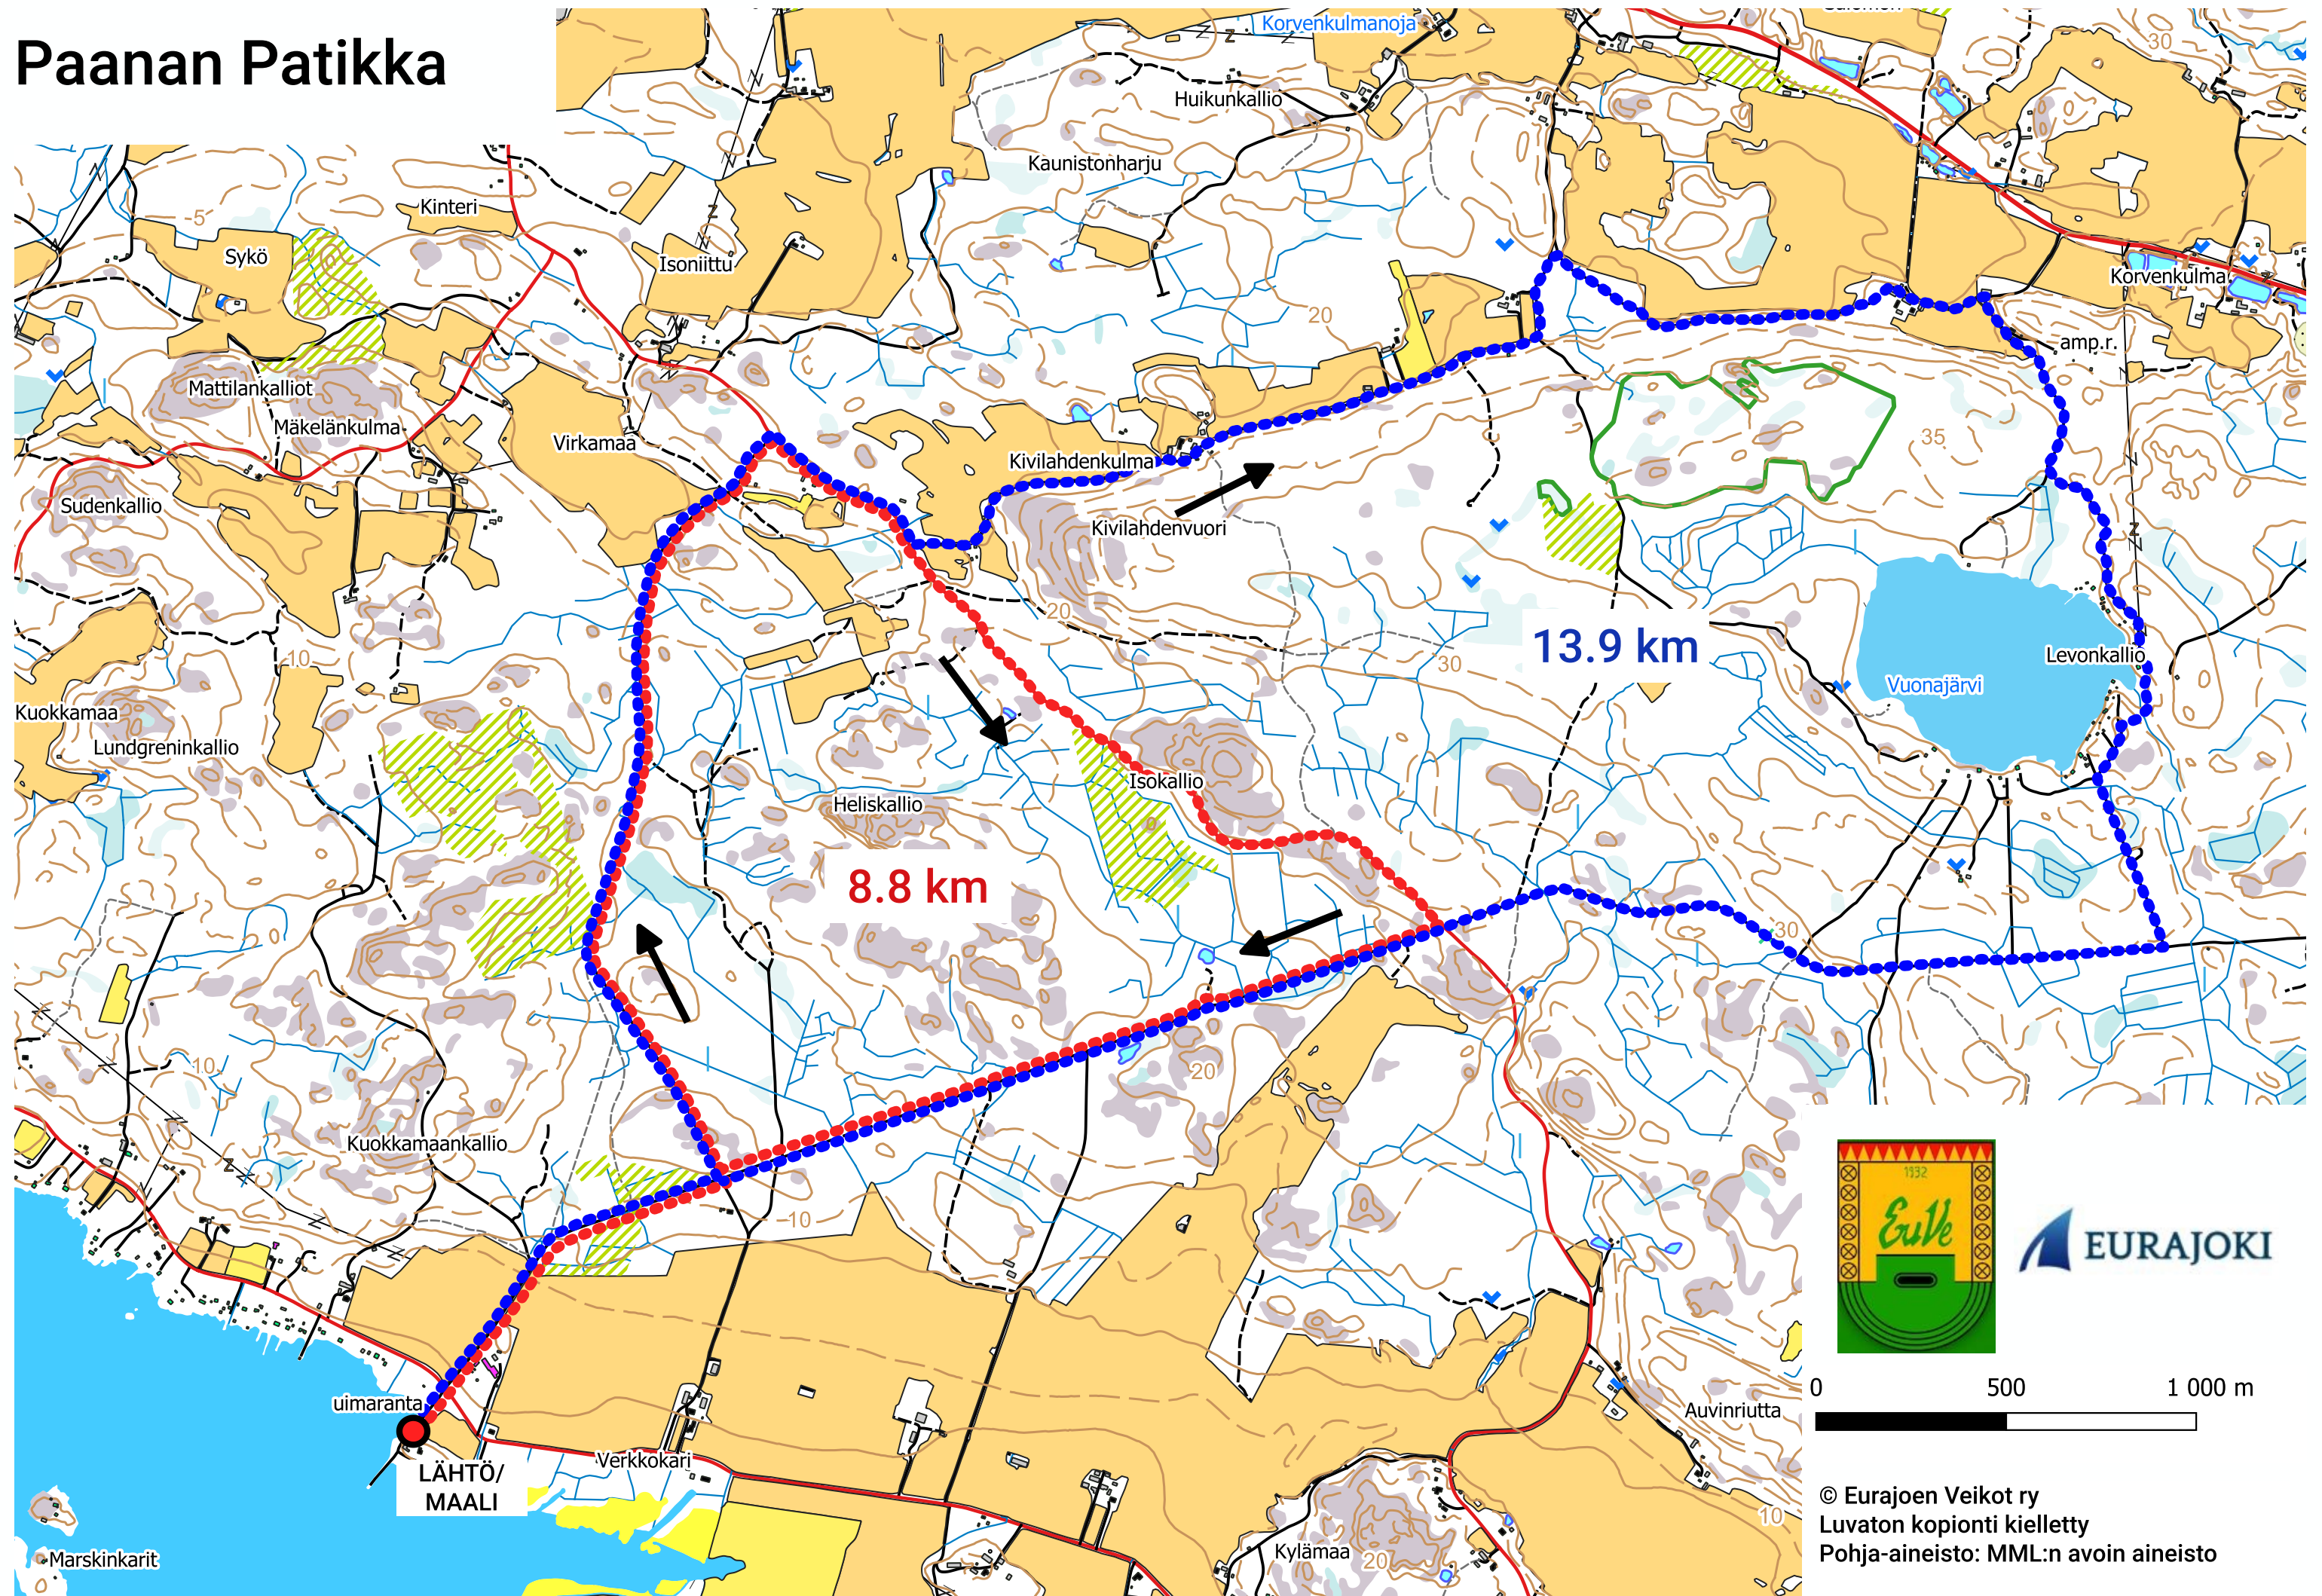

# Paanan Patikka

Marskinkarit

uimaranta  
**LÄHTÖ/  
MAALI**

**8.8 km**

**13.9 km**

**EURAJOKI**

© Eurajoen Veikot ry  
Luvaton kopionti kielletty  
Pohja-aineisto: MML:n avoin aineisto