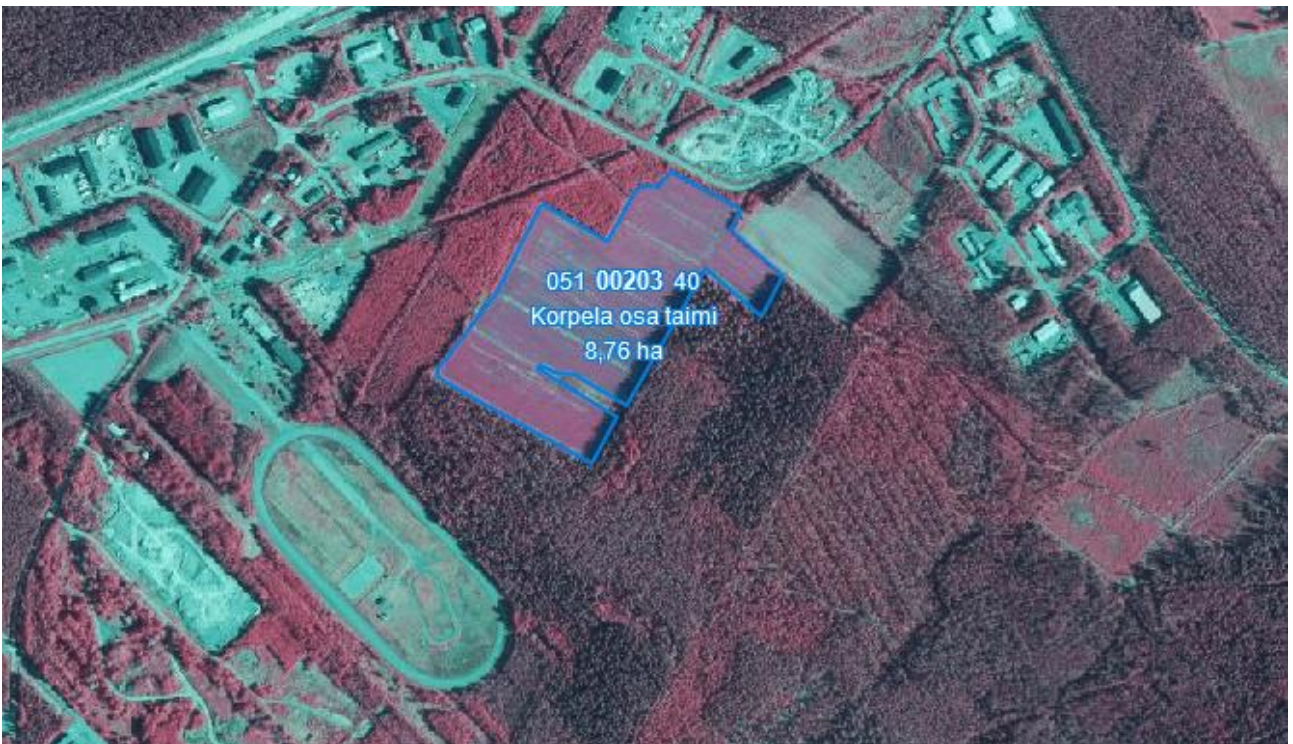

Eurajoen lohkot

Irjanne

Auvintien varrella

Verkkokari

Toukomiehentie

Luvia pohj. liittymä