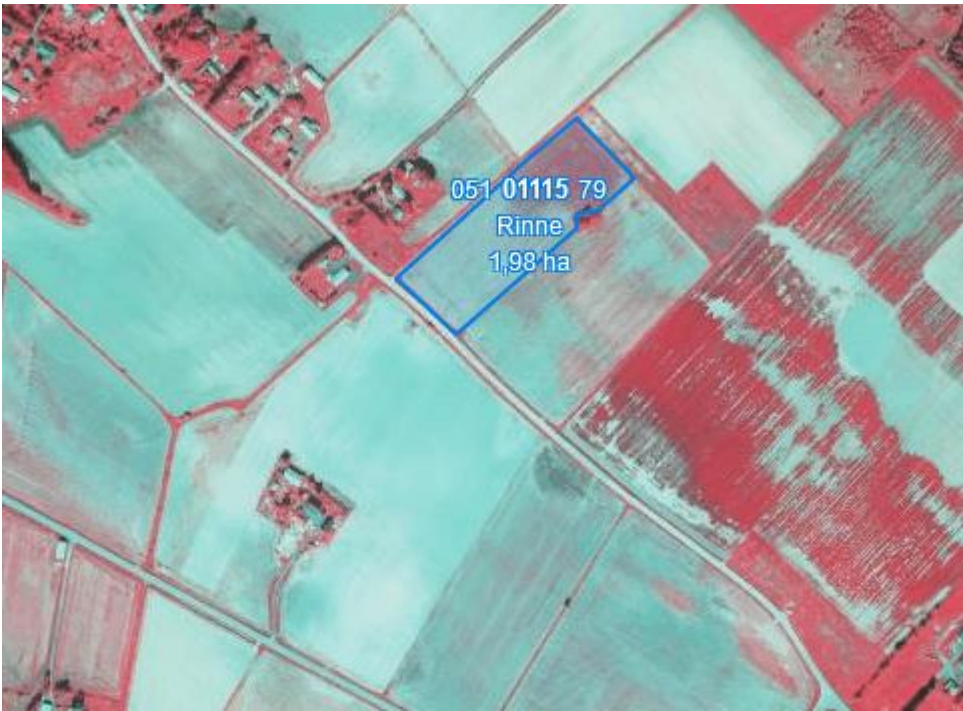

Eurajoen lohkot

Irjanne

Auvintien varrella

Verkkokari

Toukomiehentie

Luvia pohj. liittymä