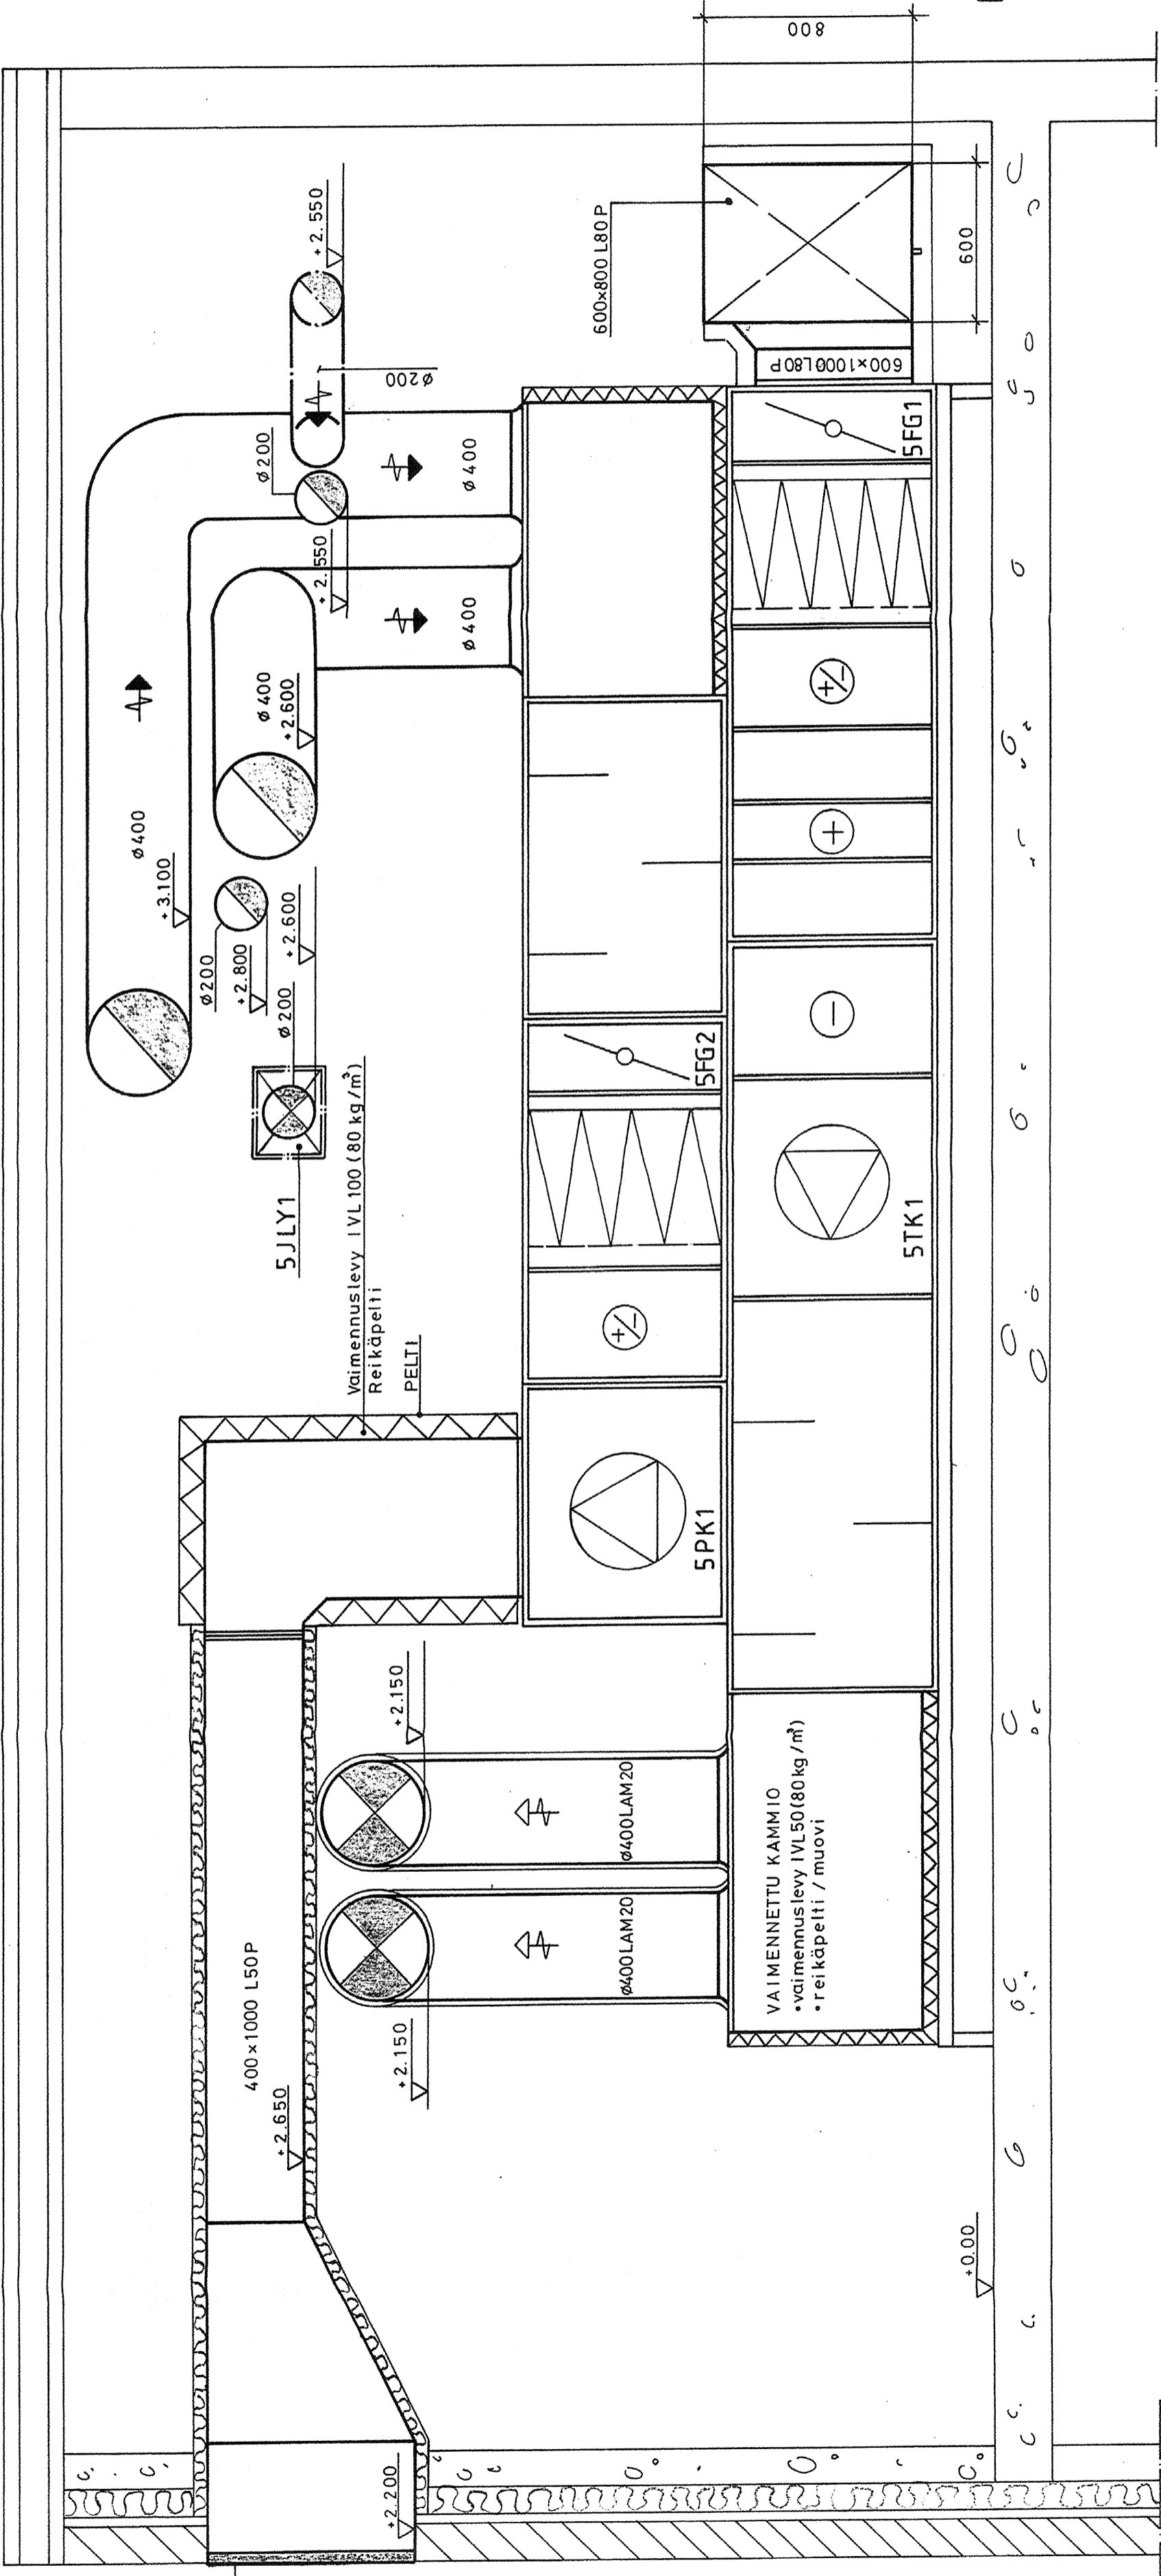

EURAJOEN PALVELUTALO
 IV - KONEHUONE
 C - OSA

LEIKKAUS 4-4 / 1:20

JÄTEILMASÄLEIKKÖ
 RTSJ 800x1000