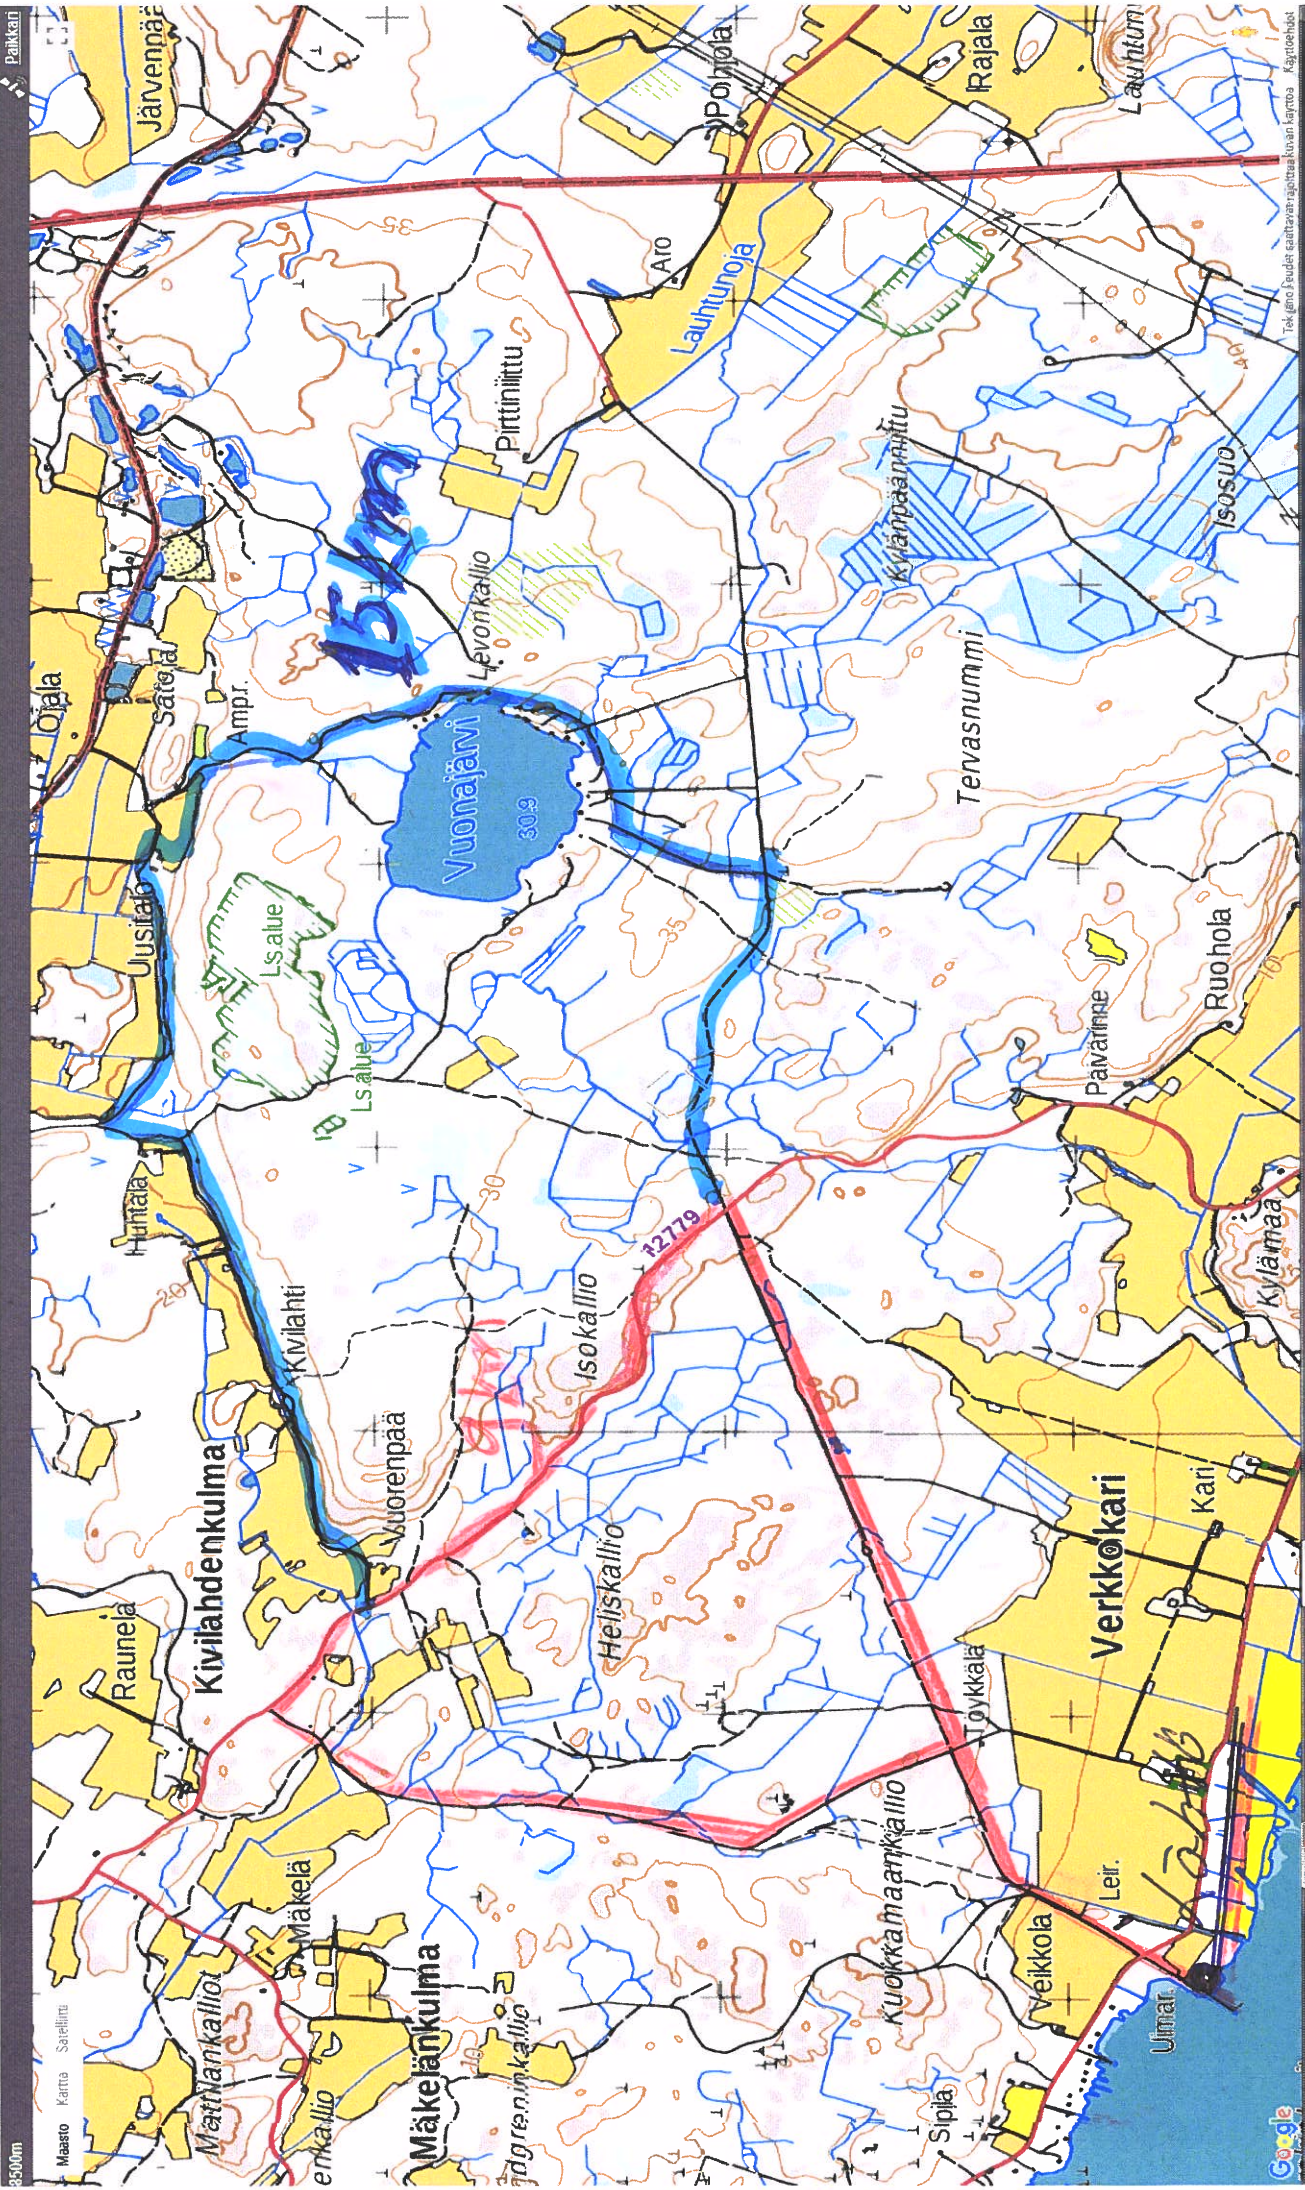

Tiedosto Muokkaa Näytä Sivunhistoria Kirjamerkit Työkäluut Ohje  
 Zimbra Lähetetyt Maastokartat.fi X +  
 Maastokartat.fi X +  
 https://www.maastokartat.fi  
 Aloitus sivu Usermin avaut Etusivulle http://www.taaklaren... Ohjelma Internet Ex...  
 Maasto Kartta Sateelliitu  
 8500m

Taklino laulet saattavaa gollaa kuvan laayroo Kartoitohäst  
 1545  
 11.10.2018